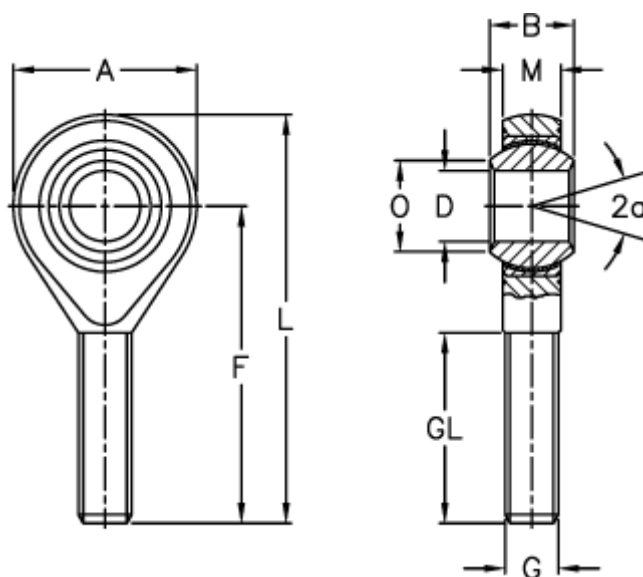

Varenummer: 543012201
Beskrivelse: LDK ledhoved SPOS 20ECL
Rustfast med venstregevind

Mål

A	= 46	L	= 101
a (grader)	= 14	M	= 18.00
B	= 25	O	= 24.3
D	= 20	Statisk belastning C0 (kN)	= 62.9
Dynamisk belastning C (kN)	= 30.5	Vægt (g)	= 340
F	= 78		
g	= M20X1,5		
GL	= 47		